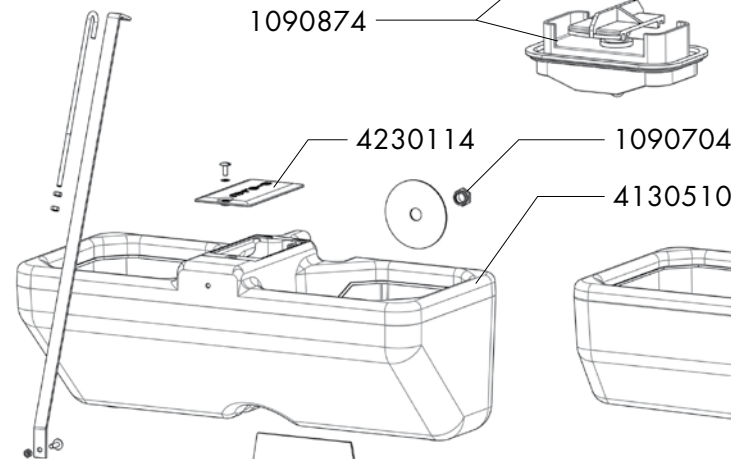

BIGLAC 55M - BIGLAC 55T - BIGLAC 90

Ref.	Bezeichnung
1090704	10 X MUTTER 1/2 GZ
1090711	10 X NYLON SCHEIBE
1090854	VENTILDICHTUNG S 4 (X5) BLISTERPACKUNG
1090857	STOPFEN LAC 5 (X5) BLISTERPACKUNG
1090874	ENTLEERUNGSTOPFEN PREBAC BLISTERPACKUNG
1090925	5 O RING BLISTERPACKUNG
1090928	KRUMMER 1/2 GZ BLISTERPACKUNG
1090937	SCHWIMMER BIGLAC BLISTERPACKUNG
1090938	VENTILGEHAUSE BIGLAC BLISTERPACKUNG
1090954	STD DRUCKVENTIL PREBAC-BLISTER
1090962	ABDECKUNG (BLISTER)
1090975	BLISTER MIT 2 GROSSEN SCHNAPPFEDERN
1090983	BLISTER 2 RECHTECKIGEN ENTLEERUNGSDICHTUNGEN
1090993	BLISTER 1 DÜSE BIGLAC-PREBAC Ø 12- NIEDERDRUCK
1090994	BLISTER 1 DÜSE FÜR BIGLAC Ø7-STANDARD DRUCK
1091010	5 ACHSE AUS EDELSTAHL
1290121	KRÜMMER 90° 1/2
4020250	GUMMIDICHTUNG
4130510	BIGLAC 55 KUNSTSTOFFSCHALE
4130511	PE SCHALE BIGLAC 90 L
4130514	PE SCHALE BIGLAC 55 M
4230114	ABDECKUNG BIGLAC 55T/90

BIGLAC 55M

BIGLAC 55T

BIGLAC 90