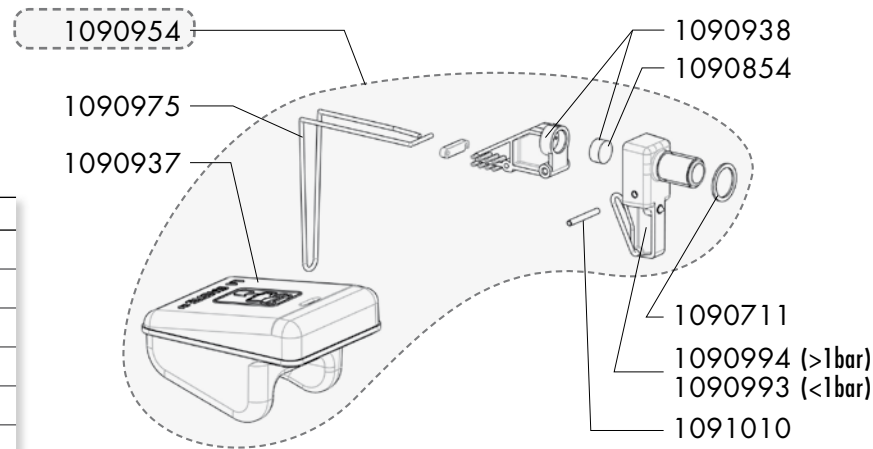

BIGLAC 55M - BIGLAC 55T - BIGLAC 90

Ref.	Bezeichnung
1090704	10 X MUTTER 1/2 GZ
1090711	10 X NYLON SCHEIBE
1090854	VENTILDICHTUNG S 4 (X5) BLISTERPACKUNG
1090857	STOPFEN LAC 5 (X5) BLISTERPACKUNG
1090874	ENTLEERUNGSTOPFEN PREBAC BLISTERPACKUNG
1090925	5 O RING BLISTERPACKUNG
1090928	KRUMMER 1/2 GZ BLISTERPACKUNG
1090937	SCHWIMMER BIGLAC BLISTERPACKUNG
1090938	VENTILGEHAUSE BIGLAC BLISTERPACKUNG
1090954	STD DRUCKVENTIL PREBAC-BLISTER
1090962	ABDECKUNG (BLISTER)
1090975	BLISTER MIT 2 GROSSEN SCHNAPPFEDERN
1090983	BLISTER 2 RECHTECKIGEN ENTLEERUNGSDICHTUNGEN
1090993	BLISTER 1 DÜSE BIGLAC-PREBAC Ø 12- NIEDERDRUCK
1090994	BLISTER 1 DÜSE FÜR BIGLAC Ø7-STANDARD DRUCK
1091010	5 ACHSE AUS EDELSTAHL
1290121	KRÜMMER 90° 1/2
4020250	GUMMIDICHTUNG
4130510	BIGLAC 55 KUNSTSTOFFSCHALE
4130511	PE SCHALE BIGLAC 90 L
4130514	PE SCHALE BIGLAC 55 M
4230114	ABDECKUNG BIGLAC 55T/90

BIGLAC 55M

BIGLAC 55T

BIGLAC 90