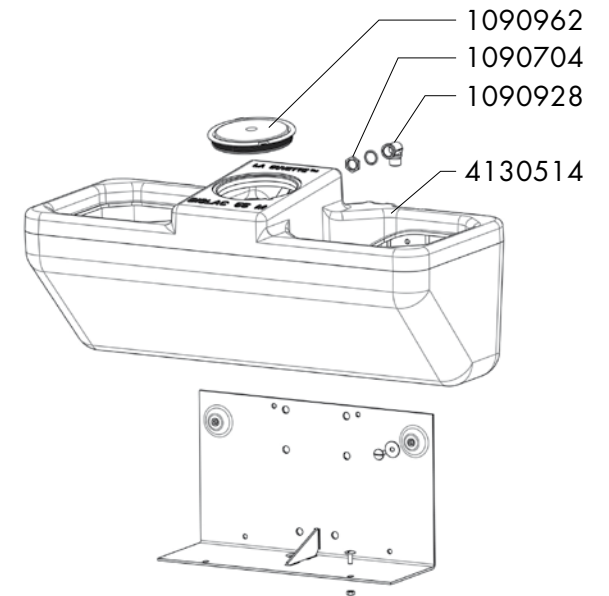

BIGLAC 55M - BIGLAC 55T - BIGLAC 90

Ref.	Bezeichnung
1090704	10 X MUTTER 1/2 GZ
1090711	10 X NYLON SCHEIBE
1090854	VENTILDICHTUNG S 4 (X5) BLISTERPACKUNG
1090857	STOPFEN LAC 5 (X5) BLISTERPACKUNG
1090874	ENTLEERUNGSTOPFEN PREBAC BLISTERPACKUNG
1090925	5 O RING BLISTERPACKUNG
1090928	KRUMMER 1/2 GZ BLISTERPACKUNG
1090937	SCHWIMMER BIGLAC BLISTERPACKUNG
1090938	VENTILGEHAUSE BIGLAC BLISTERPACKUNG
1090954	STD DRUCKVENTIL PREBAC-BLISTER
1090962	ABDECKUNG (BLISTER)
1090975	BLISTER MIT 2 GROSSEN SCHNAPPFEDERN
1090983	BLISTER 2 RECHTECKIGEN ENTLEERUNGSDICHTUNGEN
1090993	BLISTER 1 DÜSE BIGLAC-PREBAC Ø 12- NIEDERDRUCK
1090994	BLISTER 1 DÜSE FÜR BIGLAC Ø7-STANDARD DRUCK
1091010	5 ACHSE AUS EDELSTAHL
1290121	KRÜMMER 90° 1/2
4020250	GUMMIDICHTUNG
4130510	BIGLAC 55 KUNSTSTOFFSCHALE
4130511	PE SCHALE BIGLAC 90 L
4130514	PE SCHALE BIGLAC 55 M
4230114	ABDECKUNG BIGLAC 55T/90

BIGLAC 55M

BIGLAC 55T

BIGLAC 90