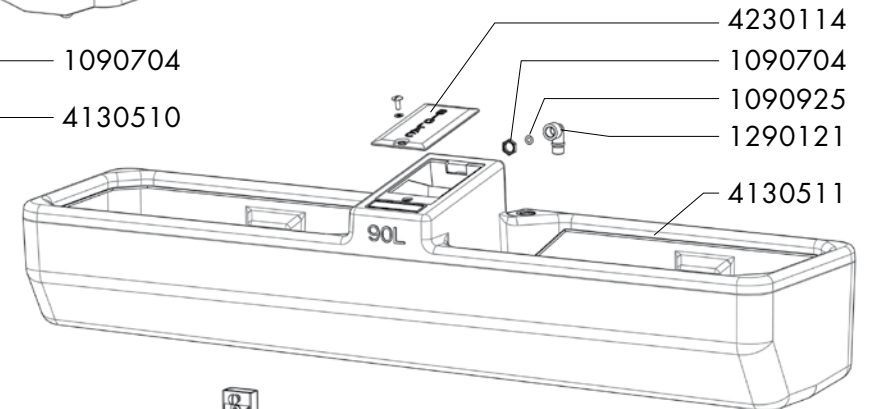

BIGLAC 55M - BIGLAC 55T - BIGLAC 90

Ref.	Bezeichnung
1090704	10 X MUTTER 1/2 GZ
1090711	10 X NYLON SCHEIBE
1090854	VENTILDICHTUNG S 4 (X5) BLISTERPACKUNG
1090857	STOPFEN LAC 5 (X5) BLISTERPACKUNG
1090874	ENTLEERUNGSTOPFEN PREBAC BLISTERPACKUNG
1090925	5 O RING BLISTERPACKUNG
1090928	KRUMMER 1/2 GZ BLISTERPACKUNG
1090937	SCHWIMMER BIGLAC BLISTERPACKUNG
1090938	VENTILGEHAUSE BIGLAC BLISTERPACKUNG
1090954	STD DRUCKVENTIL PREBAC-BLISTER
1090962	ABDECKUNG (BLISTER)
1090975	BLISTER MIT 2 GROSSEN SCHNAPPFEDERN
1090983	BLISTER 2 RECHTECKIGEN ENTLEERUNGSDICHTUNGEN
1090993	BLISTER 1 DÜSE BIGLAC-PREBAC Ø 12- NIEDERDRUCK
1090994	BLISTER 1 DÜSE FÜR BIGLAC Ø7-STANDARD DRUCK
1091010	5 ACHSE AUS EDELSTAHL
1290121	KRÜMMER 90° 1/2
4020250	GUMMIDICHTUNG
4130510	BIGLAC 55 KUNSTSTOFFSCHALE
4130511	PE SCHALE BIGLAC 90 L
4130514	PE SCHALE BIGLAC 55 M
4230114	ABDECKUNG BIGLAC 55T/90

BIGLAC 55M

BIGLAC 55T

BIGLAC 90