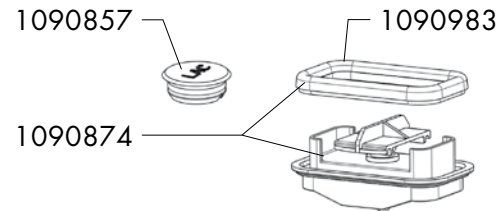

BIGLAC 55M - BIGLAC 55T - BIGLAC 90

Ref.	Bezeichnung
1090704	10 X MUTTER 1/2 GZ
1090711	10 X NYLON SCHEIBE
1090854	VENTILDICHTUNG S 4 (X5) BLISTERPACKUNG
1090857	STOPFEN LAC 5 (X5) BLISTERPACKUNG
1090874	ENTLEERUNGSTOPFEN PREBAC BLISTERPACKUNG
1090925	5 O RING BLISTERPACKUNG
1090928	KRUMMER 1/2 GZ BLISTERPACKUNG
1090937	SCHWIMMER BIGLAC BLISTERPACKUNG
1090938	VENTILGEHAUSE BIGLAC BLISTERPACKUNG
1090954	STD DRUCKVENTIL PREBAC-BLISTER
1090962	ABDECKUNG (BLISTER)
1090975	BLISTER MIT 2 GROSSEN SCHNAPPFEDERN
1090983	BLISTER 2 RECHTECKIGEN ENTLEERUNGSDICHTUNGEN
1090993	BLISTER 1 DÜSE BIGLAC-PREBAC Ø 12- NIEDERDRUCK
1090994	BLISTER 1 DÜSE FÜR BIGLAC Ø7-STANDARD DRUCK
1091010	5 ACHSE AUS EDELSTAHL
1290121	KRÜMMER 90° 1/2
4020250	GUMMIDICHTUNG
4130510	BIGLAC 55 KUNSTSTOFFSCHALE
4130511	PE SCHALE BIGLAC 90 L
4130514	PE SCHALE BIGLAC 55 M
4230114	ABDECKUNG BIGLAC 55T/90

BIGLAC 55M

BIGLAC 55T

BIGLAC 90