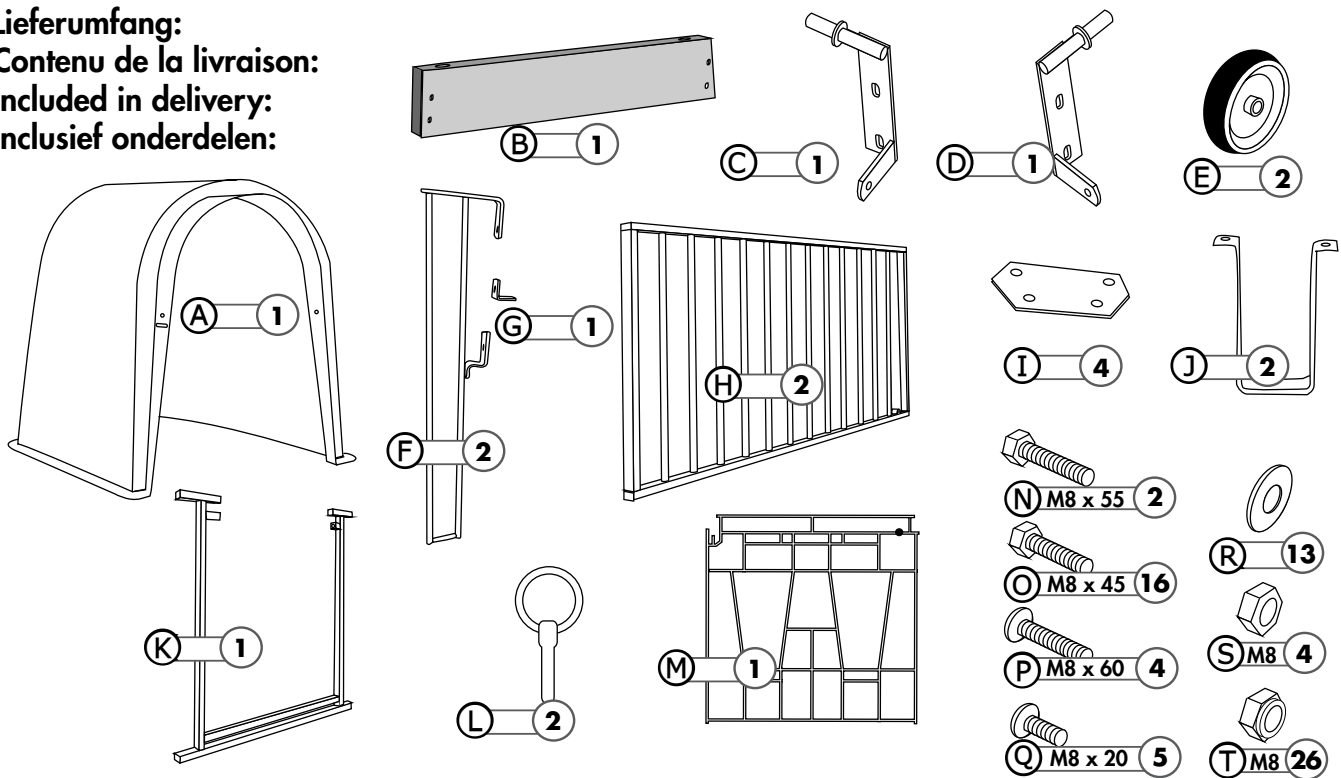

**Kälberhütte Standard und Comfort / Niche à veaux Standard et Comfort
 Calf Hut Standard and Comfort / Kalverhut Standaard en Comfort**

Ref. 361000 / Ref. 361100

Lieferumfang:
 Contenu de la livraison:
 Included in delivery:
 Inclusief onderdelen: