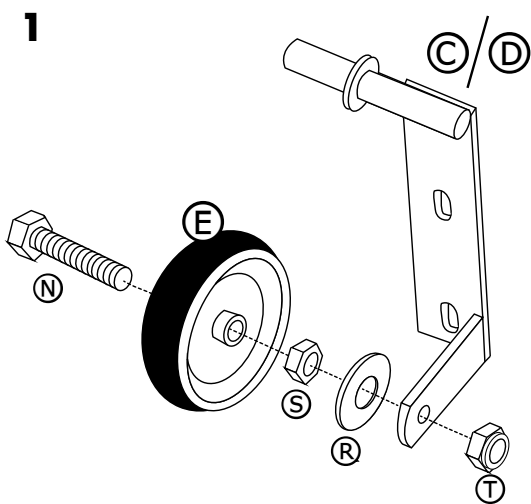

**Kälberhütte Standard und Comfort / Niche à veaux Standard et Comfort
 Calf Hut Standard and Comfort / Kalverhut Standaard en Comfort**

Ref. 361000 / Ref. 361100

Lieferumfang:
 Contenu de la livraison:
 Included in delivery:
 Inclusief onderdelen: