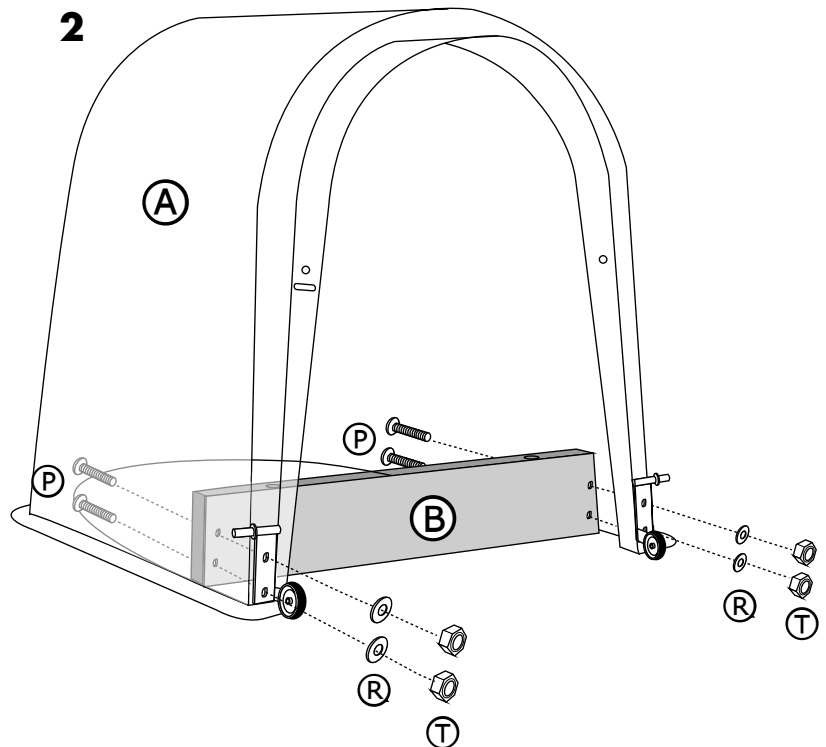

**Kälberhütte Standard und Comfort / Niche à veaux Standard et Comfort
 Calf Hut Standard and Comfort / Kalverhut Standaard en Comfort**

Ref. 361000 / Ref. 361100

Lieferumfang:
 Contenu de la livraison:
 Included in delivery:
 Inclusief onderdelen: