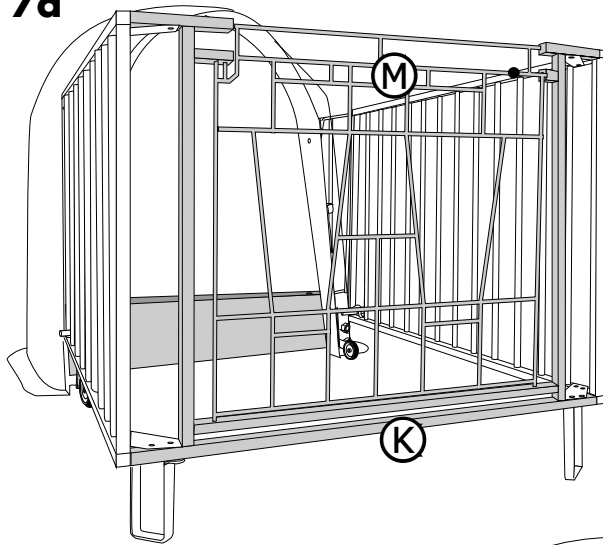

**Kälberhütte Standard und Comfort / Niche à veaux Standard et Comfort
 Calf Hut Standard and Comfort / Kalverhut Standaard en Comfort**

Ref. 361000 / Ref. 361100

Lieferumfang:
 Contenu de la livraison:
 Included in delivery:
 Inclusief onderdelen:

3

4

5

6

7a

7b

8