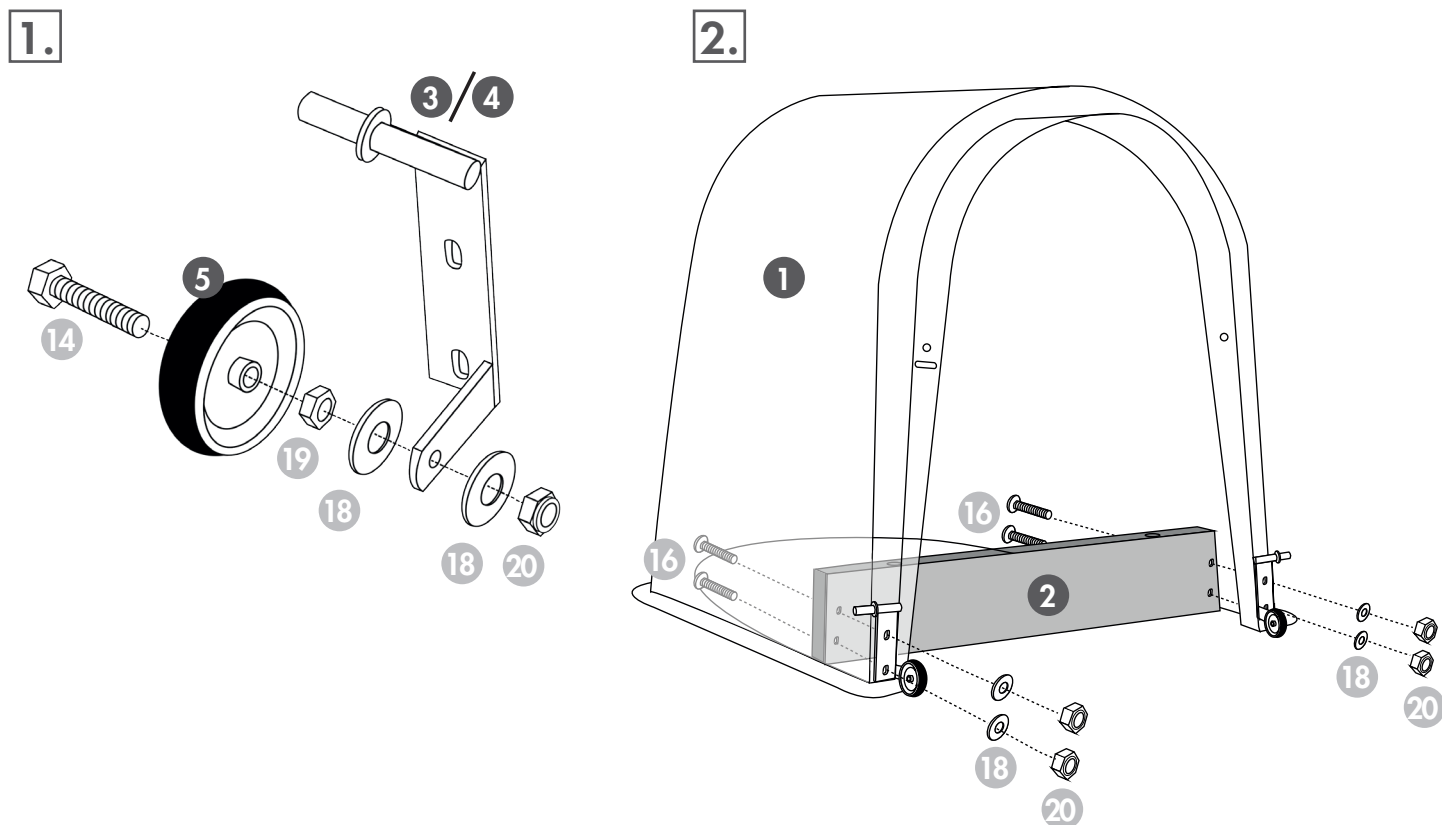

Ref. 361000 / 361100

Kälberhütte Standard und Comfort / Niche à veaux Standard et Comfort / Calf Hut Standard and Comfort /
 Kalverhut Standaard en Comfort / Caseta para terneros „Standard“ y „Comfort“

Lieferumfang:
 Contenu de la livraison:
 Included in delivery:
 Pakketinhoud:
 Volumen de entrega:

3.

4.

5.

6.

7a.

7b.

8.