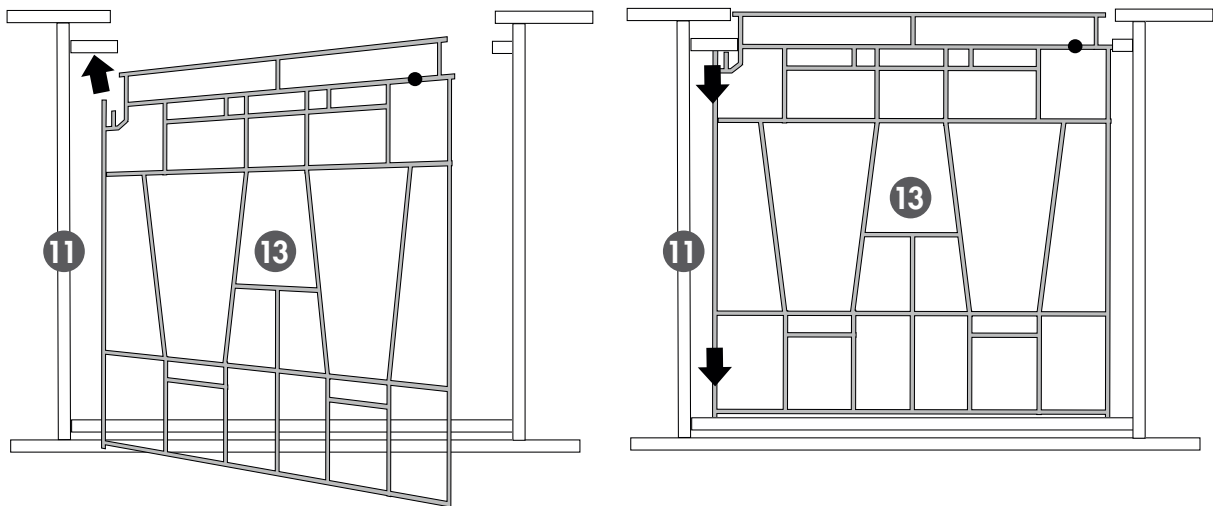

Ref. 361000 / 361100

Kälberhütte Standard und Comfort / Niche à veaux Standard et Comfort / Calf Hut Standard and Comfort /
 Kalverhut Standaard en Comfort / Caseta para terneros „Standard“ y „Comfort“

Lieferumfang:
 Contenu de la livraison:
 Included in delivery:
 Pakketinhoud:
 Volumen de entrega:

3.

4.

5.

6.

7a.

7b.

8.