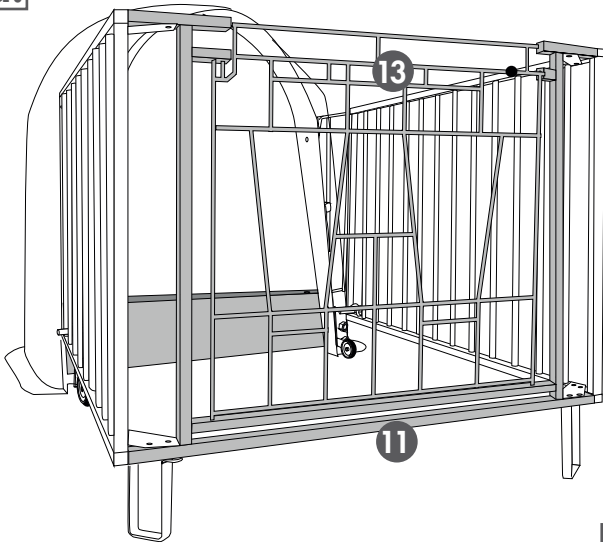

Ref. 361000 / 361100

Kälberhütte Standard und Comfort / Niche à veaux Standard et Comfort / Calf Hut Standard and Comfort /
 Kalverhut Standaard en Comfort / Caseta para terneros „Standard“ y „Comfort“

Lieferumfang:
 Contenu de la livraison:
 Included in delivery:
 Pakketinhoud:
 Volumen de entrega:

3.

4.

5.

6.

7a.

7b.

8.