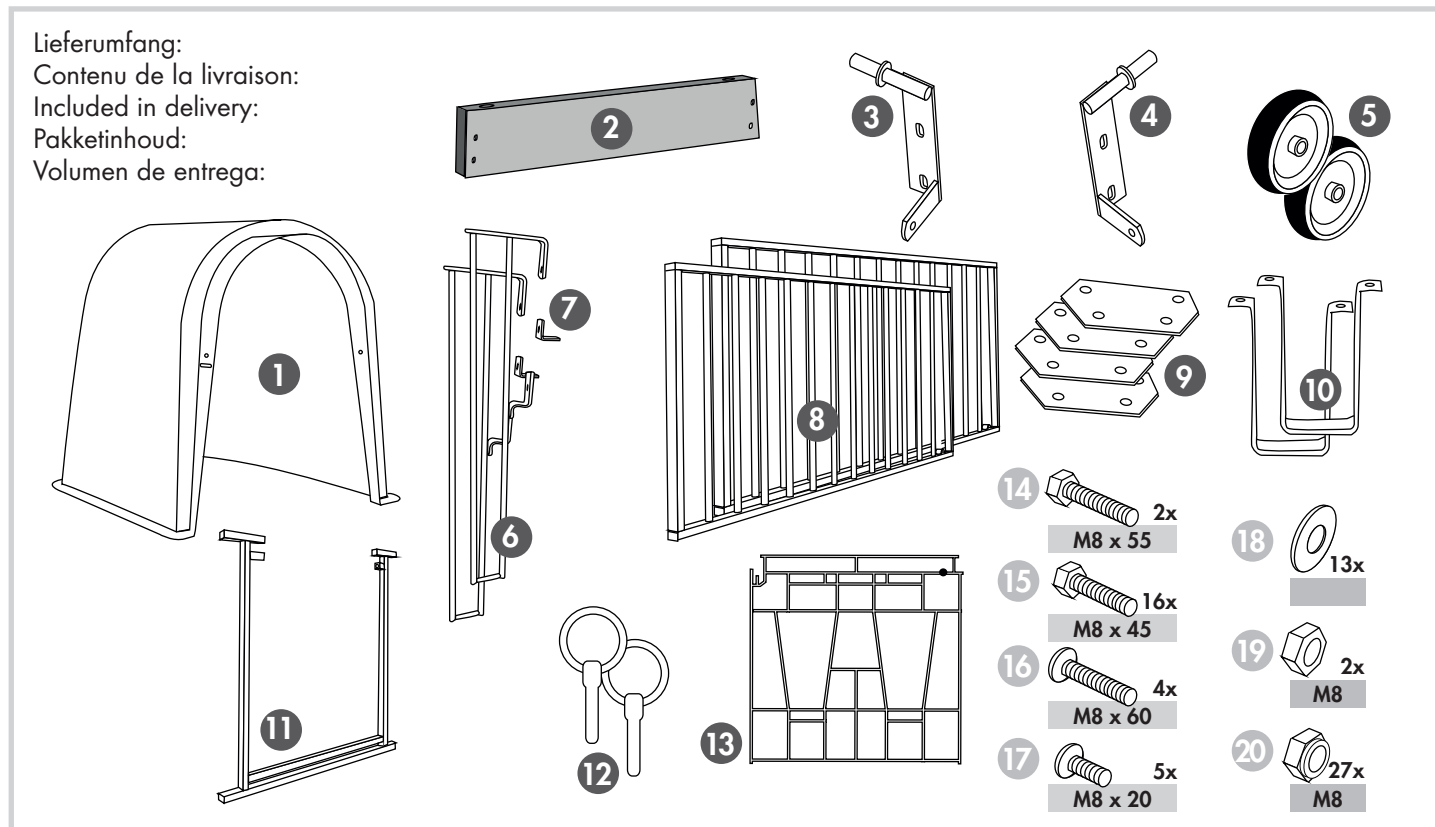

Ref. 361000 / 361100

Kälberhütte Standard und Comfort / Niche à veaux Standard et Comfort / Calf Hut Standard and Comfort /
 Kalverhut Standaard en Comfort / Caseta para terneros „Standard“ y „Comfort“

Lieferumfang:
 Contenu de la livraison:
 Included in delivery:
 Pakketinhoud:
 Volumen de entrega:

3.

4.

5.

6.

7a.

7b.

8.