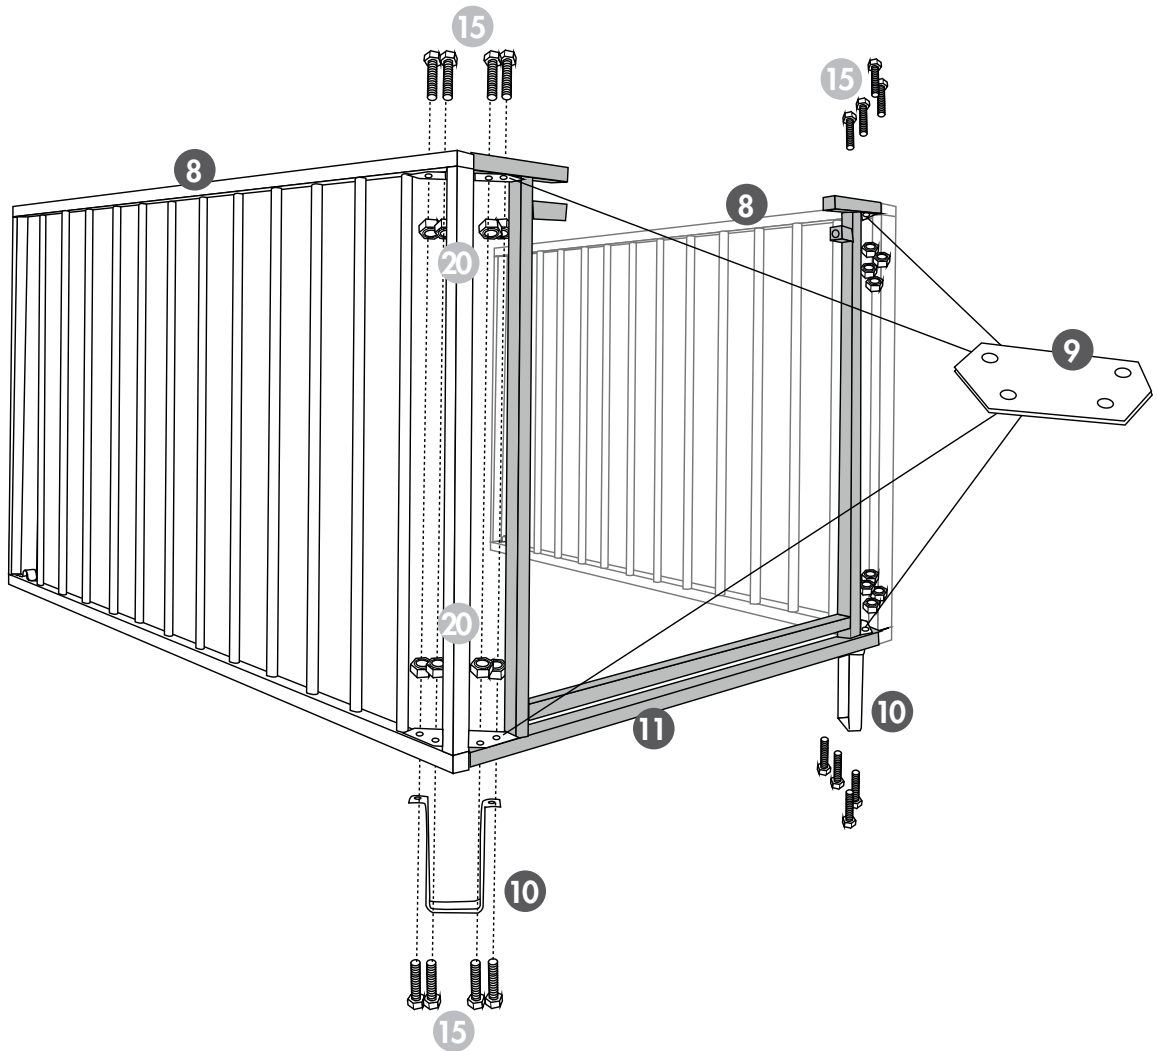

Ref. 361000 / 361100

Kälberhütte Standard und Comfort / Niche à veaux Standard et Comfort / Calf Hut Standard and Comfort /
 Kalverhut Standaard en Comfort / Caseta para terneros „Standard“ y „Comfort“

Lieferumfang:
 Contenu de la livraison:
 Included in delivery:
 Pakketinhoud:
 Volumen de entrega:

3.

4.

5.

6.

7a.

7b.

8.