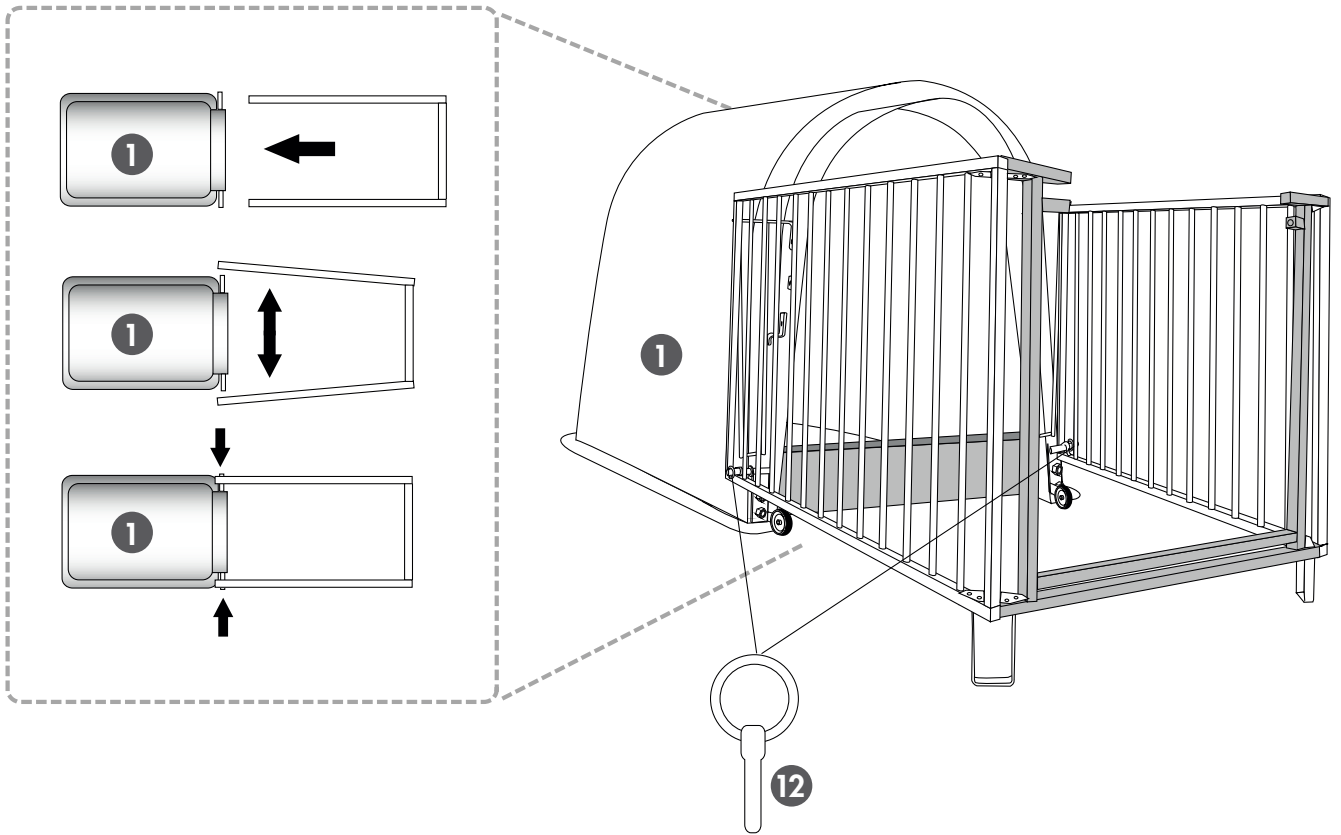

Ref. 361000 / 361100

Kälberhütte Standard und Comfort / Niche à veaux Standard et Comfort / Calf Hut Standard and Comfort /
 Kalverhut Standaard en Comfort / Caseta para terneros „Standard“ y „Comfort“

Lieferumfang:
 Contenu de la livraison:
 Included in delivery:
 Pakketinhoud:
 Volumen de entrega:

3.

4.

5.

6.

7a.

7b.

8.