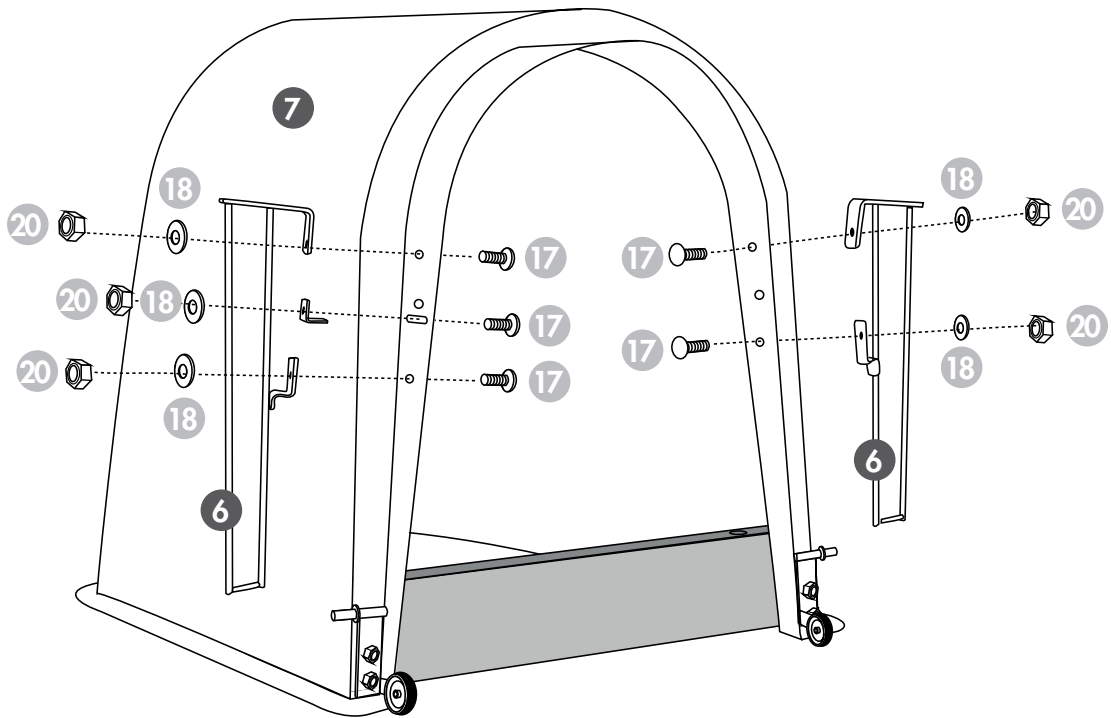

Ref. 361000 / 361100

Kälberhütte Standard und Comfort / Niche à veaux Standard et Comfort / Calf Hut Standard and Comfort /
 Kalverhut Standaard en Comfort / Caseta para terneros „Standard“ y „Comfort“

Lieferumfang:
 Contenu de la livraison:
 Included in delivery:
 Pakketinhoud:
 Volumen de entrega:

3.

4.

5.

6.

7a.

7b.

8.