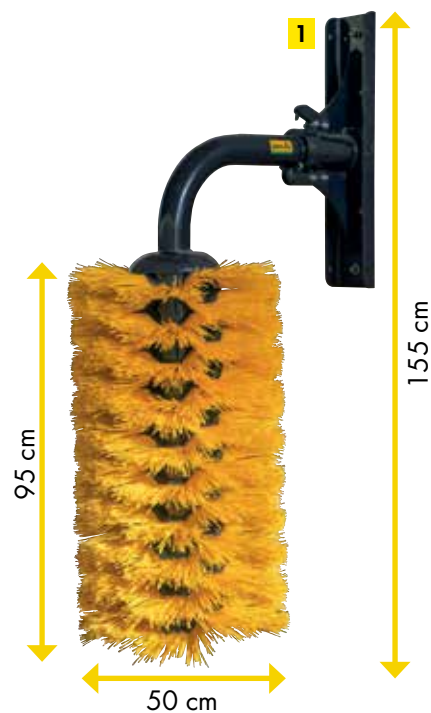

PATURA Schwingbürste

- Geeignet für Rinder und Bullen bzw. Großpferde
- 20 Bürstenringe
- Montagehöhe richtet sich nach Tiergröße, Empfehlung: Drehpunkt 30 cm über Widerrißhöhe
- Befestigungsmaterial zur Montage an Holz- und Betonwänden

1 Schwingbürste MAXI 60 kg **334025** 948,74 € **1.129,00 €**

PATURA Schwingbürste

- Geeignet für Jungvieh und Pferde bzw. Ponys
- 10 Bürstenringe
- Inkl. Sand zur Beschwerung
- Montagehöhe richtet sich nach Tiergröße Empfehlung: Drehpunkt 30 cm über Widerrißhöhe
- Befestigungsmaterial zur Montage an Holz- und Betonwänden
- 5-fach höhenverstellbar

2 Schwingbürste MIDI 45 kg **334026** 750,42 € **893,00 €**

PATURA Schwingbürste

- Geeignet für Ziegen, Alpakas und Kälber
- Montagehöhe richtet sich nach Tiergröße Empfehlung: Drehpunkt 20 cm über Widerrißhöhe
- 12 Bürstenringe
- Befestigungsmaterial zur Montage an Holz- und Betonwänden
- 4-fach höhenverstellbar

3 Schwingbürste MINI 22 kg **334037** 468,91 € **558,00 €**

Zubehör

Ersatzbürstenring **33402508** 18,07 € **21,50 €**
für Schwingbürste MAXI, MIDI + Pfahlbürste

Ersatzbürstenring **33403701** 12,52 € **14,90 €**
für Schwingbürste MINI

Halter **334729** 73,53 € **87,50 €**
für MIDI / MAXI an Rundpfosten Ø 102 mm

Halter **334733** 50,34 € **59,90 €**
für MIDI / MAXI an Pfosten 90 x 90 mm

1 Erweiterung **334735** 125,21 € **149,00 €**
für Schwingbürstenhalter MIDI + MAXI; zusätzliche Befestigung für bessere Stabilität; 2 Stahlwinkel mit Bohrungen zur Befestigung an Mauerwerk

Halter **334726** 75,21 € **89,50 €**
für MIDI an Rundpfosten Ø 76 mm