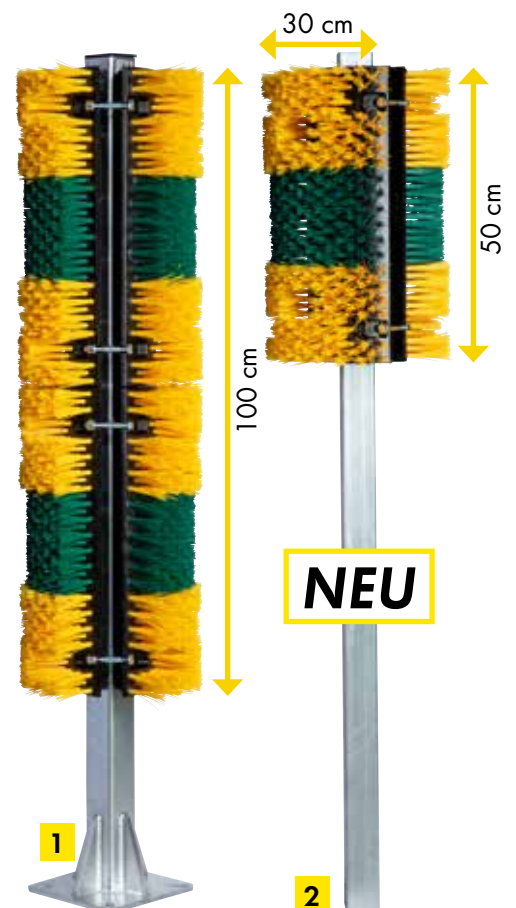

1 Pfahlbürste Mini 100 x 30 cm
Gesamthöhe 1,35 m mit Bodenplatte, feuerverzinkt
334160 281,51 € 335,00 €

Pfahlbürste Mini 50 x 30 cm
Gesamthöhe 1,35 m mit Bodenplatte, feuerverzinkt
334161 197,48 € 235,00 €

2 Pfahlbürste Mini 50 x 30 cm
inkl. Pfosten 60 x 60 x 3 mm, Länge 1,50 m, zum Einbetonieren, feuerverzinkt
334162 180,67 € 215,00 €

Pfahlbürste Mini 100 x 30 cm
inkl. Pfosten 60 x 60 x 3 mm, Länge 1,50 m, zum Einbetonieren, feuerverzinkt
334163 264,71 € 315,00 €