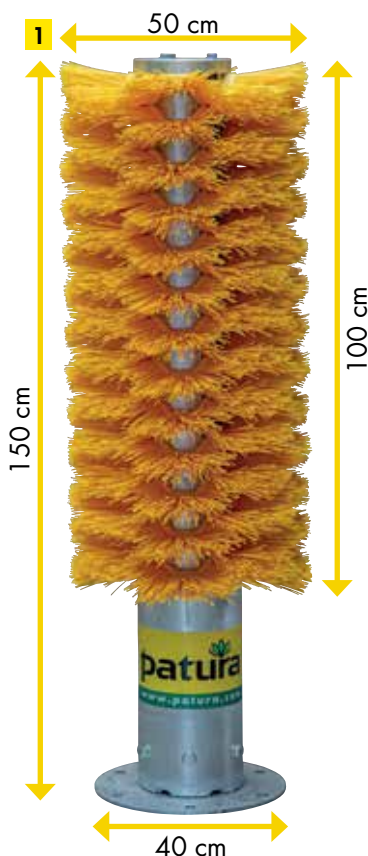

Zubehör

1 Bodenbefestigungsset für Pfahlbürste **33403810** 242,86 € **289,00 €**
Einschraub-Erdanker 1,20 m; Bodenplatte Ø 1,20 m; 3 Einbautiefen: 0,80 m / 1,00 m / 1,20 m