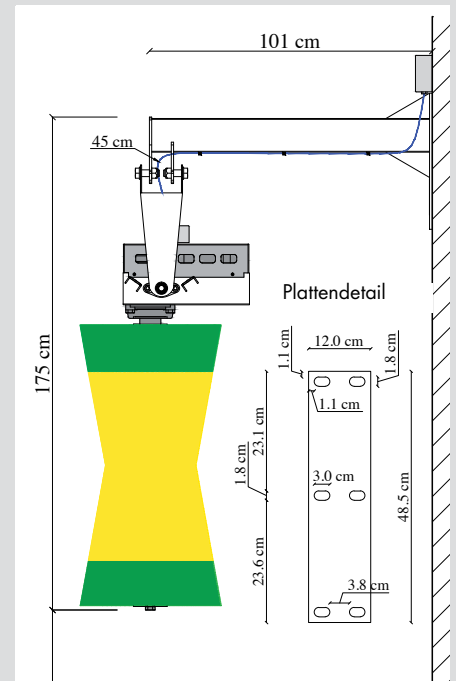

Elektrische Viehbürsten

Elektrische Kuhbürsten sind aus den meisten Ställen nicht mehr wegzudenken. Egal ob für Milch- oder Mutterkühe, eine elektrische Kuhbürste steigert im Handumdrehen den Tierkomfort in Ihrem Stall. Die Rinder haben die Möglichkeit, die Bürste im Laufstall jederzeit zu nutzen und dank einer durchdachten Montage ist die Bürste schnell im Einsatz. Alle Bürsten werden für die Tiere frei zugänglich montiert, sodass die Tiere jederzeit selbst entscheiden können, wann sie in den Genuss der Kuhbürste kommen möchten. Durch Anheben oder Anstoßen der Bürste, wird diese durch die Kuh selbst aktiviert und die Fellpflege kann starten.

Vorteile

Elektrische Pendelbürste Midi

für Kälber, Ziegen

- Ideal geeignet für Schafe, Ziegen und Kälber (ab 3 Monaten)
- Pendelbewegungen in alle Richtungen möglich
- Inkl. Sicherheitsabschaltung bei starken Belastungen oder Einklemmen des Schweifes
- Ein Bürstenkörper mit extra weichen Borsten für eine gründliche Fellpflege
- Montagehöhe richtet sich nach Tiergröße und Art der Tiere
- Benötigtes Befestigungsmaterial: 4 x Bolzenanker M16, bitte separat bestellen
- Lieferung inkl. Anschlusskabel, ohne Stecker
- Garantiedauer: 2 Jahre bzw. 10.000 Betriebsstunden
- Bei max. 60 Ziegen bzw. 40 Kälbern / Bürste
- 44 kg

334047 1.226,05 € 1.459,00 €

Zubehör

Ersatzbürste 33404701 483,19 € 575,00 €
Für Ref. 334047; Bürstenkörper komplett 50 x 28 cm; 10 kg

Bolzenanker M16 341254 3,28 € 3,90 €
M16 x 115 mm Edelstahl, Einzelstück