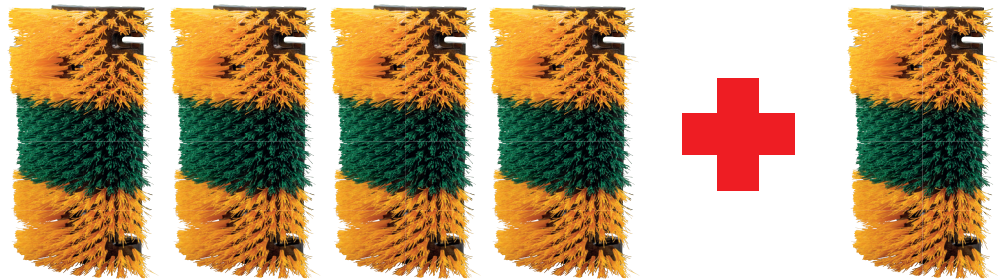

Verkauf über den Fachhandel