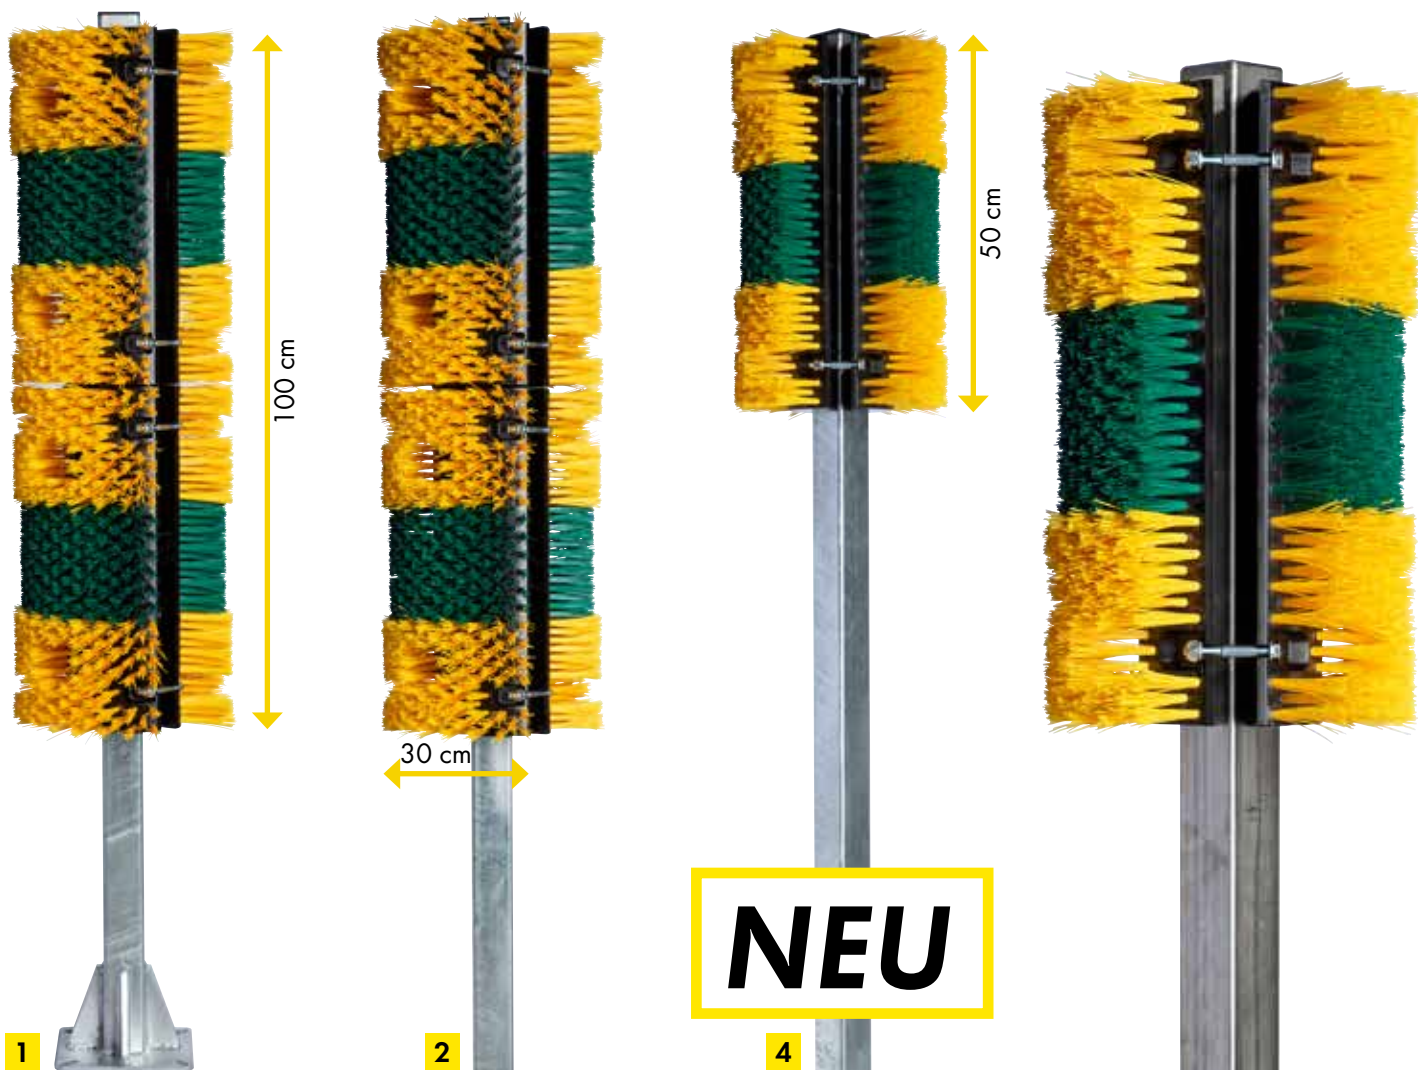

1 Pfahlbürste Midi 100 x 30 cm

Gesamthöhe 1,50 m mit Bodenplatte, Edelstahl

334153 407,56 € 485,00 €

1 Pfahlbürste Midi 100 x 30 cm

Gesamthöhe 1,50 m mit Bodenplatte, feuerverzinkt

334154 323,53 € 385,00 €

2 Pfahlbürste Midi 100 x 30 cm

inkl. Pfosten 60 x 60 x 3 mm, Länge 1,80 m, zum Einbetonieren, feuerverzinkt

334155 298,32 € 355,00 €

3 Pfahlbürste Midi 50 x 30 cm

Gesamthöhe 1,50 m mit Bodenplatte, Edelstahl

334157 323,53 € 385,00 €

Pfahlbürste Midi 50 x 30 cm

Gesamthöhe 1,50 m mit Bodenplatte, feuerverzinkt

334158 239,50 € 285,00 €

4 Pfahlbürste Midi 50 x 30 cm

inkl. Pfosten 60 x 60 x 3 mm, Länge 1,80 m, zum Einbetonieren, feuerverzinkt

334159 214,29 € 255,00 €