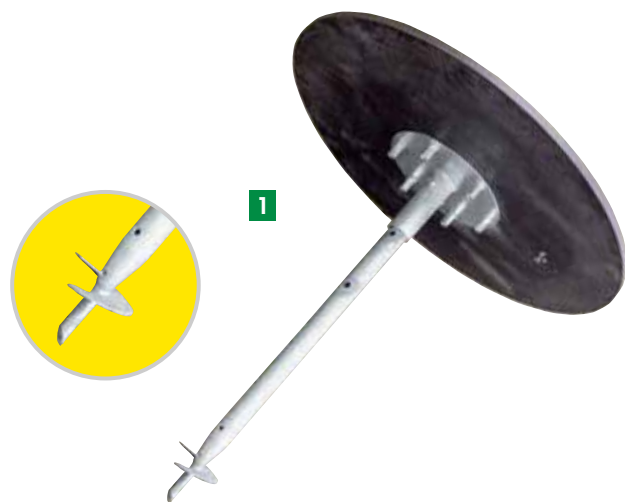

Die mechanischen Schwingbürstenmodelle von PATURA benötigen keinen Strom und sind leicht und sicher an jeder tragfähigen Wand oder Stütze zu montieren. Der Lieferumfang umfasst die Standardbefestigung, weitere Sonderbefestigungen sind auf Anfrage erhältlich. Durch die pendelnde Bewegung der Bürste können die Tiere wichtige Körperpartien erreichen und dort die Kratz- und Reinigungsintensität selbst bestimmen. Die intensive Nutzung der Bürste, sorgt bei den Tieren für ein erhöhtes Aktivitätslevel und hält das Fell sauber. Aufgrund des geringen Rückschlags sind die Schwingbürstenmodelle auch für gemischte Gruppen von Kühen und Kälbern bzw. bei Pferden unbedenklich zu verwenden. Die einzelnen Bürstenscheiben sind einfach zu reinigen und auszuwechseln. Die Bürstenscheiben zeichnen sich durch eine hohe Lebensdauer aus. Sollte dennoch eine Scheibe kaputt gehen, kann diese einzeln ersetzt werden.

Vorteile

Einfaches Drehen und Wechseln der Bürstenscheiben

Spannscheibe zum sicheren Fixieren der Bürstenscheiben auf dem Korpus

Verschleißfreies Drehgelenk

PATURA Pfahlbürste

- Geeignet für Pferde und Rinder
- 26 Bürstenringe
- Bodenplatte zum Aufdübeln auf Betonfläche oder verschrauben auf Bodenbefestigungsset
- Höhe 1,50 m

1 Pfahlbürste 55 kg **334038** 1.079,83 € **1.285,00 €**

Zubehör

1 Bodenbefestigungsset für Pfahlbürste **33403810** 242,86 € **289,00 €**
Einschraub-Erdanker 1,20 m; Bodenplatte Ø 1,20 m; 3 Einbautiefen: 0,80 m / 1,00 m / 1,20 m

PATURA Schwingbürste

- Geeignet für Rinder und Bullen bzw. Großpferde
- 20 Bürstenringe
- Montagehöhe richtet sich nach Tiergröße, Empfehlung: Drehpunkt 30 cm über Widerrißhöhe
- Befestigungsmaterial zur Montage an Holz- und Betonwänden