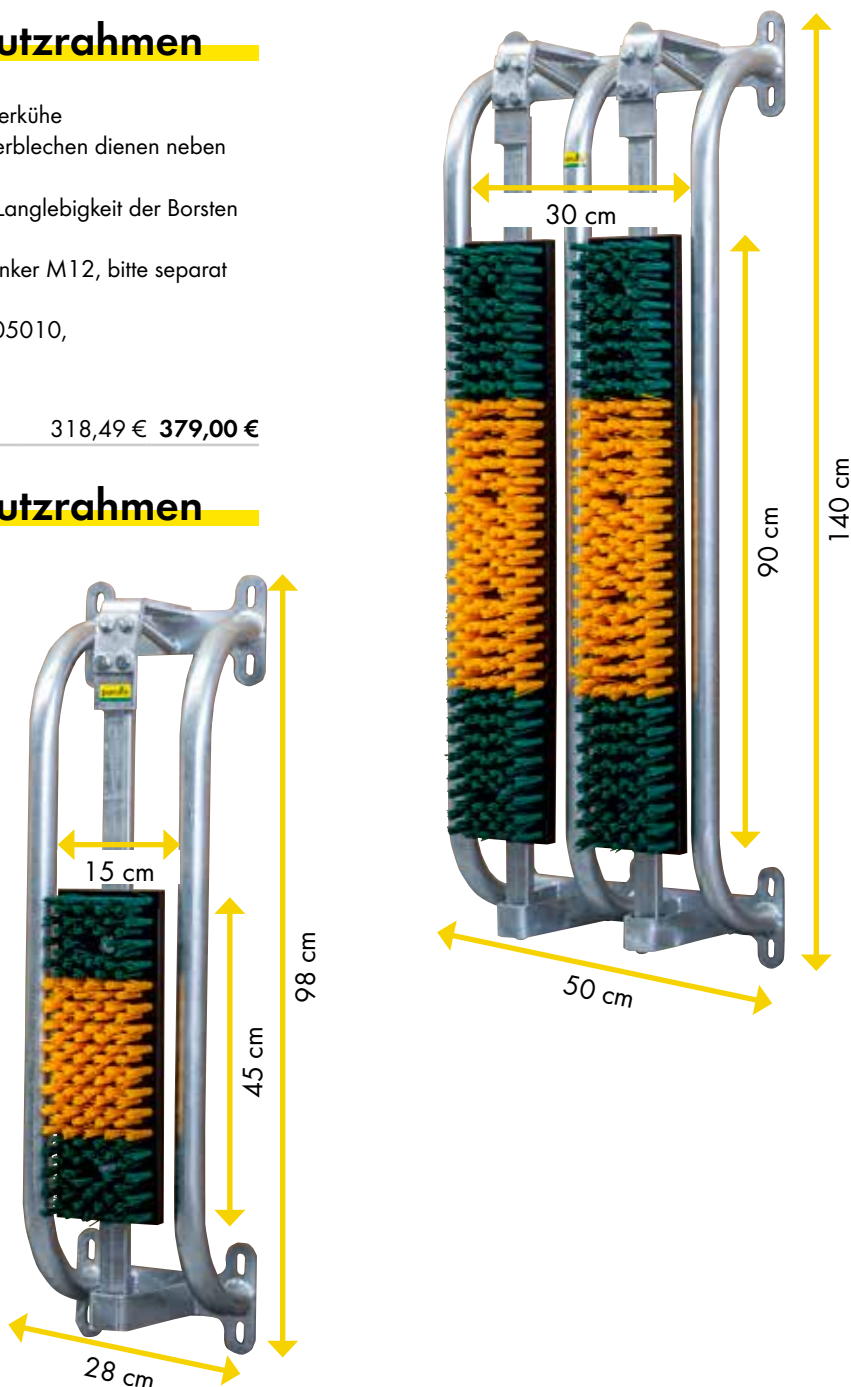

NEU

Gefederte Bürste mit Schutzrahmen

für Bullen

- Ideal geeignet für Bullen sowie Milch- und Mutterkühe
- Die beiden Bürsten in Kombination mit den Federblechen dienen neben der Reinigung auch zur Beschäftigung der Tiere
- Feuerverzinkter Schutzrahmen sorgt für höhere Langlebigkeit der Borsten
- Montagehöhe richtet sich nach Tiergröße
- Befestigungsmaterial (Wandmontage): Bolzenanker M12, bitte separat bestellen
- Befestigungsmaterial (Abtrennung V): Ref. 33405010, bitte separat bestellen
- 39 kg

334050

318,49 € **379,00 €**

Gefederte Bürste mit Schutzrahmen

für Kälber

- Ideal geeignet für Kälber und Jungrinder
- Die Bürste in Kombination mit dem Federblech dient neben der Reinigung auch zur Beschäftigung der Tiere
- Feuerverzinkter Schutzrahmen sorgt für höhere Langlebigkeit der Borsten
- Montagehöhe richtet sich nach Tiergröße
- Befestigungsmaterial (Wandmontage): Bolzenanker M12, bitte separat bestellen
- Befestigungsmaterial (Abtrennung leicht oder Abtrennung R5): Ref. 33404910, bitte separat bestellen
- 19 kg

334049

125,21 € **149,00 €**

NEU

Zubehör

Montageset Bullenbürste 33405010 20,59 € **24,50 €**

Für die Montage von Ref. 334050 an Abtrennung V bzw. Rohr Ø 60 mm

Montageset Kälberbürste 33404910 15,04 € **17,90 €**

Für die Montage von Ref. 334049 an Abtrennung, leicht bzw. Rohr Ø 42 mm

Bolzenanker, Edelstahl 341215 3,32 € **3,95 €**

M12 x 110 mm

Bolzenanker, Edelstahl 341255 71,43 € **85,00 €**
M12 x 110 mm, 25 Stück / Pack

Bürste 45 x 15 cm 33404902 74,79 € **89,00 €**
zu Kälberbürste mit Schutzkorb; 4 kg

Bürste 90 x 15 cm 33405002 83,19 € **99,00 €**
zu Bullenbürste mit Schutzkorb; 5 kg