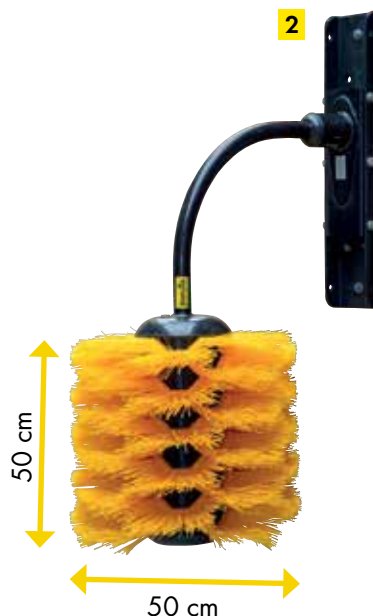

PATURA Schwingbürste

- Geeignet für Rinder und Bullen bzw. Großpferde
- 20 Bürstenringe
- Montagehöhe richtet sich nach Tiergröße, Empfehlung: Drehpunkt 30 cm über Widerrißhöhe
- Befestigungsmaterial zur Montage an Holz- und Betonwänden

1 Schwingbürste MAXI 60 kg **334025** 948,74 € **1.129,00 €**

PATURA Schwingbürste

- Geeignet für Jungvieh und Pferde bzw. Ponys
- 10 Bürstenringe
- Inkl. Sand zur Beschwerung
- Montagehöhe richtet sich nach Tiergröße Empfehlung: Drehpunkt 30 cm über Widerrißhöhe
- Befestigungsmaterial zur Montage an Holz- und Betonwänden
- 5-fach höhenverstellbar

2 Schwingbürste MIDI 45 kg **334026** 750,42 € **893,00 €**

PATURA Schwingbürste

- Geeignet für Ziegen, Alpakas und Kälber
- Montagehöhe richtet sich nach Tiergröße Empfehlung: Drehpunkt 20 cm über Widerrißhöhe
- 12 Bürstenringe
- Befestigungsmaterial zur Montage an Holz- und Betonwänden
- 4-fach höhenverstellbar

3 Schwingbürste MINI 22 kg **334037** 468,91 € **558,00 €**

Zubehör

Ersatzbürstenring **33402508** 18,07 € **21,50 €**
für Schwingbürste MAXI, MIDI + Pfahlbürste

Ersatzbürstenring **33403701** 12,52 € **14,90 €**
für Schwingbürste MINI

Halter **334729** 73,53 € **87,50 €**
für MIDI / MAXI an Rundpfosten Ø 102 mm

Halter **334733** 50,34 € **59,90 €**
für MIDI / MAXI an Pfosten 90 x 90 mm

1 Erweiterung **334735** 125,21 € **149,00 €**
für Schwingbürstenhalter MIDI + MAXI; zusätzliche Befestigung für bessere Stabilität; 2 Stahlwinkel mit Bohrungen zur Befestigung an Mauerwerk

Halter **334726** 75,21 € **89,50 €**
für MIDI an Rundpfosten Ø 76 mm