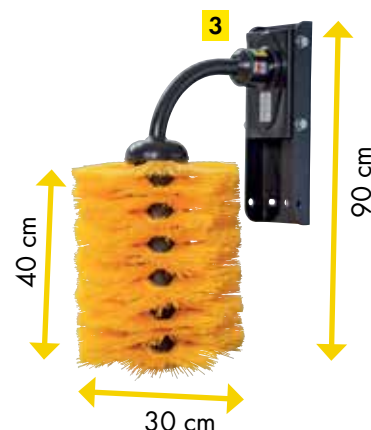

PATURA Schwingbürste

- Geeignet für Rinder und Bullen bzw. Großpferde
- 20 Bürstenringe
- Montagehöhe richtet sich nach Tiergröße, Empfehlung: Drehpunkt 30 cm über Widerrißhöhe
- Befestigungsmaterial zur Montage an Holz- und Betonwänden

1 Schwingbürste MAXI 60 kg **334025** 948,74 € **1.129,00 €**

PATURA Schwingbürste

- Geeignet für Jungvieh und Pferde bzw. Ponys
- 10 Bürstenringe
- Inkl. Sand zur Beschwerung
- Montagehöhe richtet sich nach Tiergröße Empfehlung: Drehpunkt 30 cm über Widerrißhöhe
- Befestigungsmaterial zur Montage an Holz- und Betonwänden
- 5-fach höhenverstellbar

2 Schwingbürste MIDI 45 kg **334026** 750,42 € **893,00 €**

PATURA Schwingbürste

- Geeignet für Ziegen, Alpakas und Kälber
- Montagehöhe richtet sich nach Tiergröße Empfehlung: Drehpunkt 20 cm über Widerrißhöhe
- 12 Bürstenringe
- Befestigungsmaterial zur Montage an Holz- und Betonwänden
- 4-fach höhenverstellbar

3 Schwingbürste MINI 22 kg **334037** 468,91 € **558,00 €**

Zubehör

Ersatzbürstenring **33402508** 18,07 € **21,50 €**
für Schwingbürste MAXI, MIDI + Pfahlbürste

Ersatzbürstenring **33403701** 12,52 € **14,90 €**
für Schwingbürste MINI

Halter **334729** 73,53 € **87,50 €**
für MIDI / MAXI an Rundpfosten Ø 102 mm

Halter **334733** 50,34 € **59,90 €**
für MIDI / MAXI an Pfosten 90 x 90 mm

1 Erweiterung **334735** 125,21 € **149,00 €**
für Schwingbürstenhalter MIDI + MAXI; zusätzliche Befestigung für bessere Stabilität; 2 Stahlwinkel mit Bohrungen zur Befestigung an Mauerwerk

Halter **334726** 75,21 € **89,50 €**
für MIDI an Rundpfosten Ø 76 mm