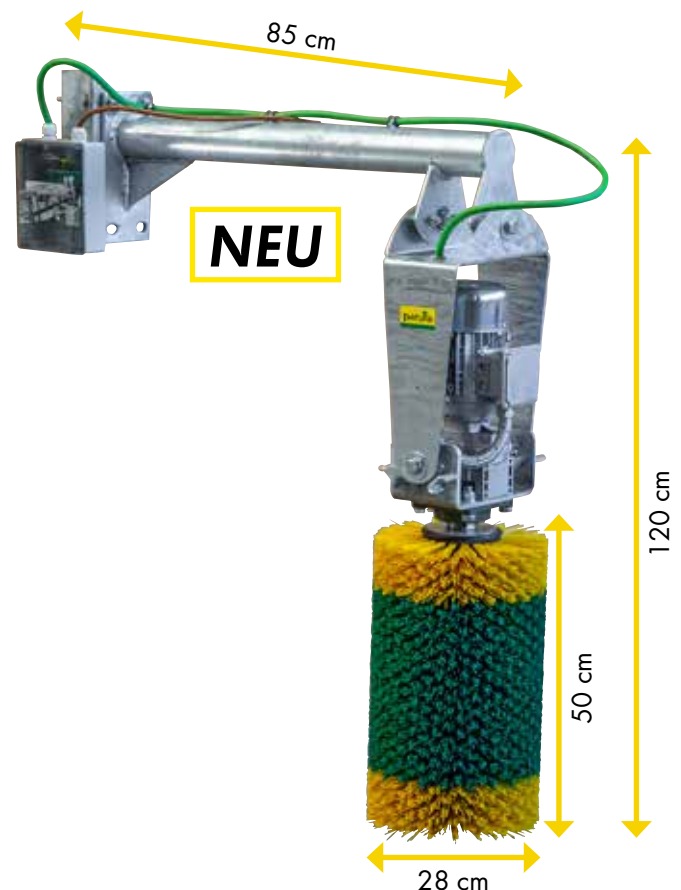

Aktion

patura

gültig bis 15.09.2024

Kratzbürste Multifix

für Wand- und Pfostenmontage

- Robuster Grundkörper zur Montage an der Wand oder an einem Pfosten
- Speziell geformter Innenbereich für eine Montage über Eck
- Zusätzlich durchdachtes Lochbild für eine vielseitige Montage
- Angenehme und gleichzeitig langlebige Borsten für jede Tierart
- Oberfläche der Bürste 50 x 30 cm
- Einfache Erstellung eines Kratzbaumes durch Montage von 2 Bürsten an einem Pfosten
- 2 Bürsten übereinander montiert sorgen für eine Scheuerfläche von 100 x 30 cm
- 4 kg
- Geeignet für alle Tierarten

Vorteile

Bürstenform für ideale Reinigung

Kabelführung

Massive Pendelachse

Massive Begrenzungsanschlätze für eine gute Führung des Bürstenkörpers

Elektrische Pendelbürste Midi

für Kälber, Ziegen

- Ideal geeignet für Schafe, Ziegen und Kälber (ab 3 Monaten)
- Pendelbewegungen in alle Richtungen möglich
- Inkl. Sicherheitsabschaltung bei starken Belastungen oder Einklemmen des Schweifes
- Ein Bürstenkörper mit extra weichen Borsten für eine gründliche Fellpflege
- Montagehöhe richtet sich nach Tiergröße und Art der Tiere
- Benötigtes Befestigungsmaterial: 4 x Bolzenanker M16, bitte separat bestellen
- Lieferung inkl. Anschlusskabel, ohne Stecker
- Garantiedauer: 2 Jahre bzw. 10.000 Betriebsstunden
- Bei max. 60 Ziegen bzw. 40 Kälbern / Bürste
- 44 kg

Elektrische Pendelbürste Maxi

für Großvieh

- Ideal geeignet für Milchkühe
- Pendelbewegungen in alle Richtungen möglich
- Inkl. Sicherheitsabschaltung bei starken Belastungen oder Einklemmen des Schweifes
- Ein großer, ergonomischer Bürstenkörper für eine gründliche Fellpflege
- Montagehöhe richtet sich nach Tiergröße, Empfehlung: Oberkante Trägerrohr 250 - 285 cm
- Benötigtes Befestigungsmaterial: 6 x Bolzenanker M16, bitte separat bestellen
- Lieferung inkl. Anschlusskabel, ohne Stecker
- Garantiedauer: 2 Jahre bzw. 10.000 Betriebsstunden
- Bei max. 60 Tieren / Bürste
- 105 kg