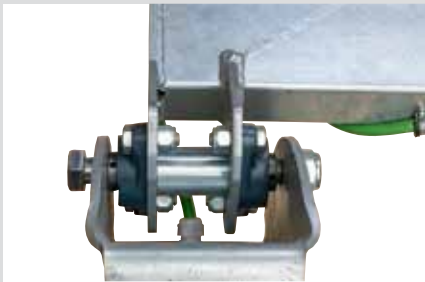

PATURA Bürstenvielfalt ...

... für die Gesundheit ihrer Tiere

Elektrische Viehbürsten

Elektrische Kuhbürsten sind aus den meisten Ställen nicht mehr wegzudenken. Egal ob für Milch- oder Mutterkühe, eine elektrische Kuhbürste steigert im Handumdrehen den Tierkomfort in Ihrem Stall. Die Rinder haben die Möglichkeit, die Bürste im Laufstall jederzeit zu nutzen und dank einer durchdachten Montage ist die Bürste schnell im Einsatz. Alle Bürsten werden für die Tiere frei zugänglich montiert, sodass die Tiere jederzeit selbst entscheiden können, wann sie in den Genuss der Kuhbürste kommen möchten. Durch Anheben oder Anstoßen der Bürste, wird diese durch die Kuh selbst aktiviert und die Fellpflege kann starten.

Vorteile

Bürstenform für ideale Reinigung

Kabelführung

Massive Pendelachse

Massive Begrenzungsanschlätze für eine gute Führung des Bürstenkörpers

Elektrische Pendelbürste Midi

für Kälber, Ziegen

- Ideal geeignet für Schafe, Ziegen und Kälber (ab 3 Monaten)
- Pendelbewegungen in alle Richtungen möglich
- Inkl. Sicherheitsabschaltung bei starken Belastungen oder Einklemmen des Schweifes
- Ein Bürstenkörper mit extra weichen Borsten für eine gründliche Fellpflege
- Montagehöhe richtet sich nach Tiergröße und Art der Tiere
- Benötigtes Befestigungsmaterial: 4 x Bolzenanker M16, bitte separat bestellen
- Lieferung inkl. Anschlusskabel, ohne Stecker
- Garantiedauer: 2 Jahre bzw. 10.000 Betriebsstunden
- Bei max. 60 Ziegen bzw. 40 Kälbern / Bürste
- 44 kg