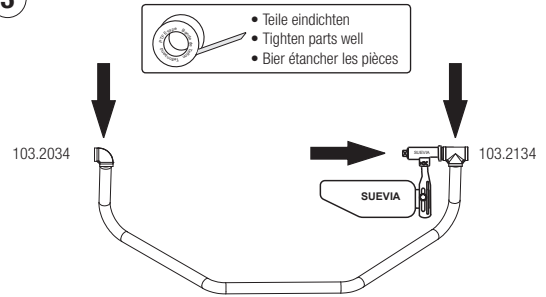

Ersatzteilliste · Spare Parts · Pièces Détachées

Edelstahl · Stainless Steel · Inox

131.6052

103.2834

103.2034

103.2134

132.6011

103.2834

1

2

3

4

5

6

7

**Einregulieren des Wasserstandes**  
**Adjustment of Water Level**  
**Réglage du niveau d'eau**